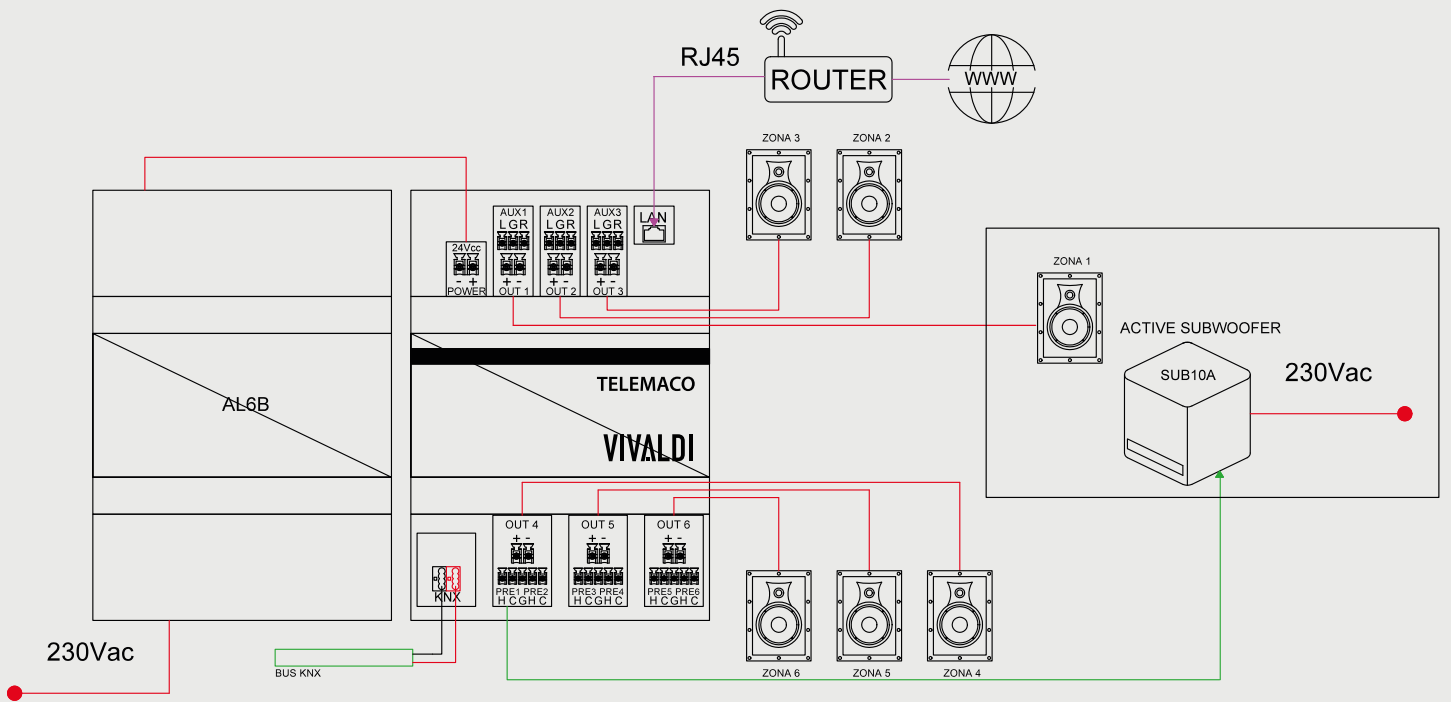

Technical data

Power supply	24 Vdc
Max consumption	140W
Zones Power outputs	6 X 20 W RMS
Input sensibility	0.707 Vrms sbilanciato/<i>unbalanced</i>
Preout level	1 Vrms bilanciato/<i>balanced</i>
Network connection	10/100
Size	6 DIN units

Connections	1x 2P power supply 3x 3P analog inputs preamplified 6x 5P outputs 6x 2P speakers outputs 1x RJ45 LAN 1x KNX (TP)
Audio source	Spotify connect, Airplay, Webradio, NAS, Youtube, Analog Input, Local music (mobile phone).