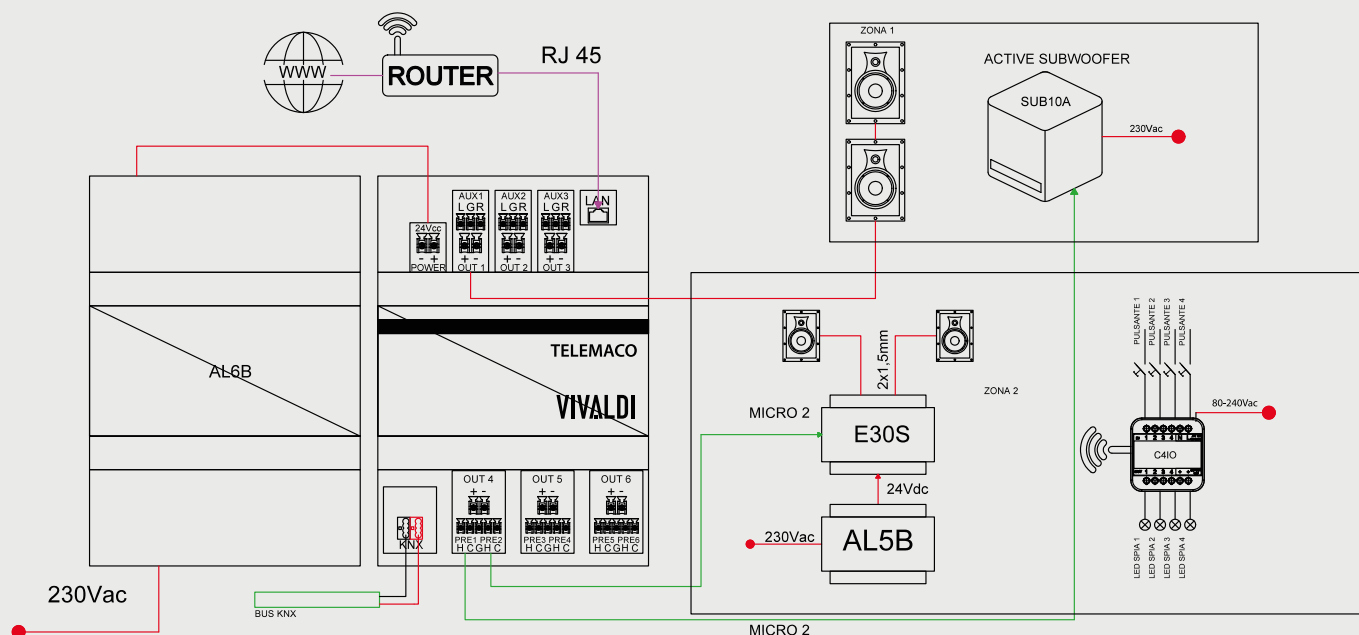

Connections	1x 2P power supply 3x 3P analog inputs preamplified 6x 5P outputs 6x 2P speakers outputs 1x RJ45 LAN 1x KNX (TP)
Audio source	Spotify connect, Airplay, Webradio, NAS, Youtube, Analog Input, Local music (mobile phone).

Pulsanti di zona programmabili con richiamo Preset

Programmable zone buttons with preset recall

C4IO

Modulo ingressi di zona con funzioni configurabili per il controllo delle sorgenti e volumi di Telemaco. Connettività WiFi. Webpage di configurazione. Funzioni in abbinamento: Incremento / decremento volume ingressi / uscite, attivazione muto e disattivazione, richiamo preset, avanti / indietro traccia player, stop, play / pausa player. Dimensioni 44x44x18 mm (LxHxP). Peso 0,033 Kg.

Zone interface with configurable buttons for Telemaco source and volume control. WiFi connectivity. Webpage configuration. Functions in conjunction: Increment / decreasing volume inputs/ outputs, mute and deactivation switch, preset recall, forward/backward track player, stop, play / pause player. Dimensions 44x44x18 mm (WxHxD). Weight 0,033 Kg

Il modulo C4IO gestisce 4 pulsanti con 2 funzioni ciascuna (pressione lunga e breve), è alimentato a tensione di rete e per comunicare con Telemaco utilizza la rete WiFi dell'edificio.

The C4IO module manages 4 buttons 2 functions each (long and short), is powered by mains voltage and for communicate with Telemaco uses the network WiFi internet connection.