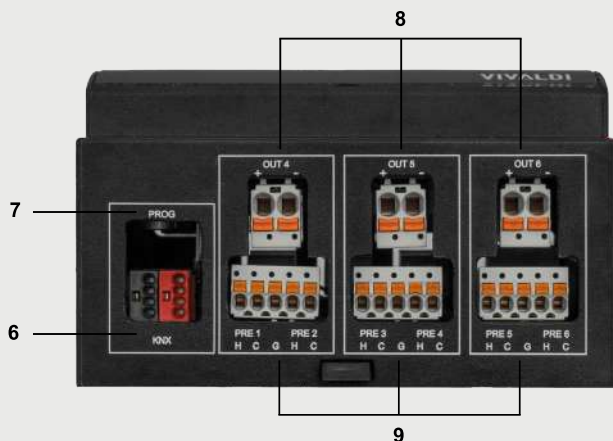

1. 1 - Alimentazione 24Vdc
   Power supply 24vdc
2. 2 - Slot per MicroSD Card
   MicroSD Card slot
3. 3 - Ingressi ausiliari stereo sbilanciati
   Auxiliary unbalanced stereo inputs
4. 4 - Porta RJ45 per connessione alla rete LAN
   RJ45 port for LAN connection
5. 5 - Uscite amplificate per collegamento diffusori zone 1-2-3
   Amplified outputs for speakers connections zones 1-2-3

1. 6 - Connettore bus KNX
   KNX bus connector
2. 7 - Pulsante programmazione indirizzo fisico KNX
   KNX physical address programming button
3. 8 - Uscite amplificate per collegamento diffusori zone 4-5-6
   Amplified outputs for speakers connections zones 4-5-6
4. 9 - Uscite preamplificate bilanciate per espansioni di potenza
   Preamplified balanced outputs for power expansions