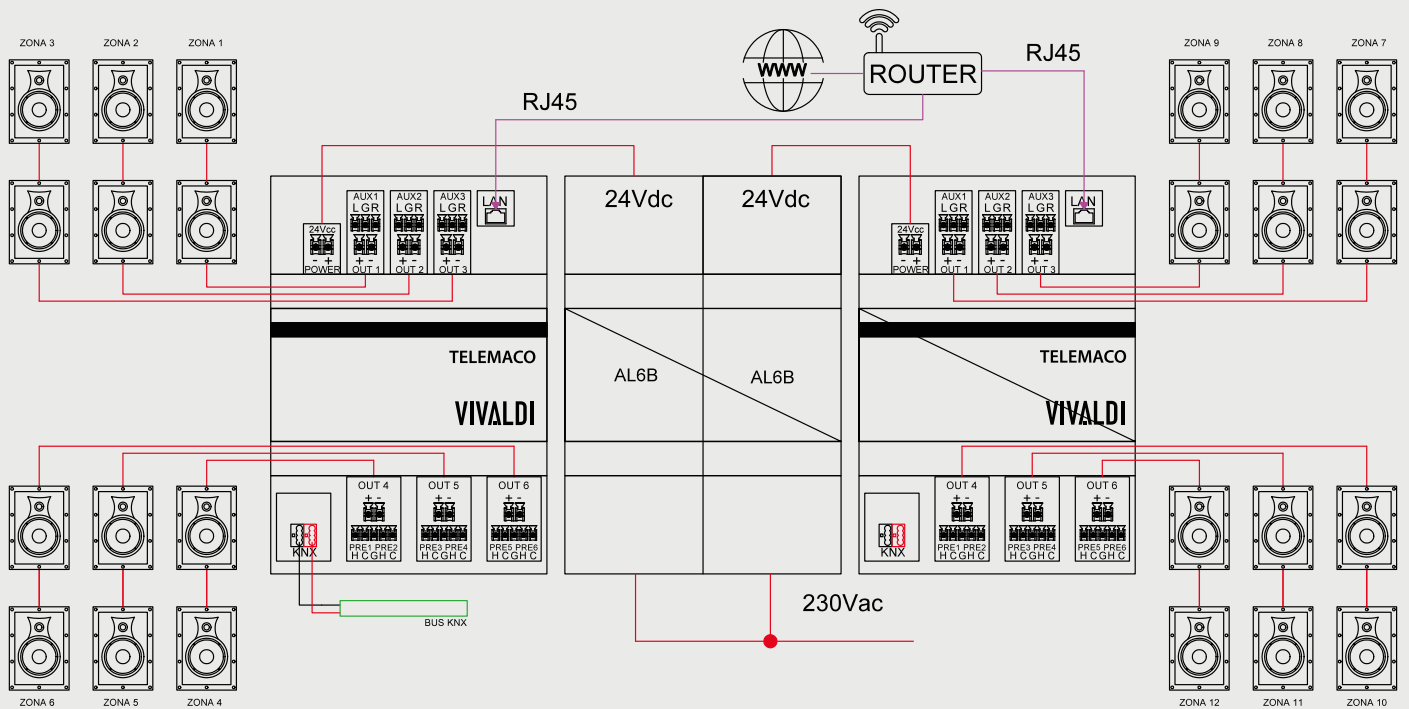

Technical data

Power supply	24 Vdc
Max consumption	140W
Zones Power outputs	6 X 20 W RMS
Input sensibility	0.707 Vrms sbilanciato/<i>unbalanced</i>
Preout level	1 Vrms bilanciato/<i>balanced</i>
Network connection	10/100
Size	6 DIN units

Connections	1x 2P power supply 3x 3P analog inputs preamplified 6x 5P outputs 6x 2P speakers outputs 1x RJ45 LAN 1x KNX (TP)
Audio source	Spotify connect, Airplay, Webradio, NAS, Youtube, Analog Input, Local music (mobile phone).