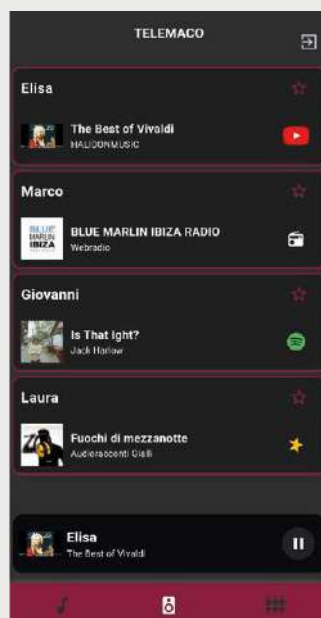

Accessories

Diffusori *Speakers*

In ognuna delle 6-12 zone del sistema è possibile collegare da 1 a 2 diffusori 8Ω (per un totale di 24 diffusori). Scegliere i modelli desiderati dal catalogo generale Vivaldi da pag. 133 a 207 scaricabile tramite il QRCode.

In each of the 6-12 zones of the system you can connect 1 to 2 8Ω speakers (for a connection up to 24 speakers). Choose the desired models from the quick catalog Vivaldi from pag. 133 to pag. 207, downloadable via QRcode.

Espansioni *Expansions*

E30S, E80S, PMA, PSA

Per collegare un maggior numero di diffusori o per aumentare la potenza delle zone scegliere le espansioni di potenza o i finali di potenza dal catalogo generale Vivaldi.

To connect more speakers or increase the power zones choose power expansions or power amplifiers from Vivaldi general catalogue.

TVE

Encoder su tappo copriforo. Può essere associato ad una funzione di C4IO. Indicare al momento dell'ordine serie civile e colore desiderati. Peso 0,01 Kg

Encoder on hole cap. Can be associated with a C4IO function. Indicate when ordering civil series and color desired. Weight 0,01 Kg

Power supply

AL6B

Alimentatore per 1 Telemaco. Da barra DIN (6 moduli). Input 100-240Vac 50Hz 1,8A. Output 24 Vdc 6,25A, 150W. Colore nero. Peso 0,35 Kg.

Power supply for 1 Telemaco. From DIN bar (6 modules). Input 100-240vac 50hz 1.8A. Output 24 Vdc 6,25A, 150W. Black color. Weight 0,35kg.

VIVALDI

Via E. Fermi, 8 - 30020 Noventa di Piave (VE) +39 0421 307825

vivaldigroup.it