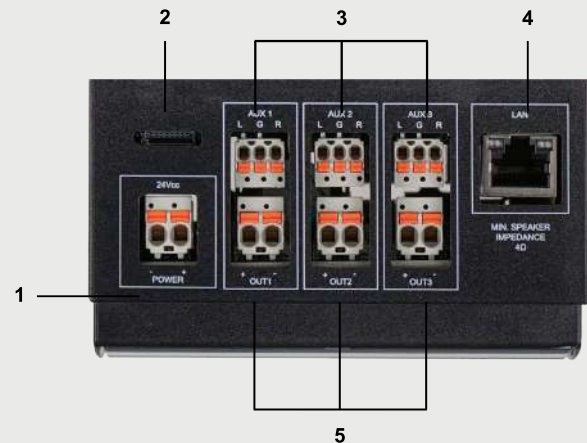

1. 1 - Alimentazione 24Vdc
   Power supply 24vdc
2. 2 - Slot per MicroSD Card
   MicroSD Card slot
3. 3 - Ingressi ausiliari stereo sbilanciati
   Auxiliary unbalanced stereo inputs
4. 4 - Porta RJ45 per connessione alla rete LAN
   RJ45 port for LAN connection
5. 5 - Uscite amplificate per collegamento diffusori zone 1-2-3
   Amplified outputs for speakers connections zones 1-2-3

1. 6 - Connettore bus KNX
   KNX bus connector
2. 7 - Pulsante programmazione indirizzo fisico KNX
   KNX physical address programming button
3. 8 - Uscite amplificate per collegamento diffusori zone 4-5-6
   Amplified outputs for speakers connections zones 4-5-6
4. 9 - Uscite preamplificate bilanciate per espansioni di potenza
   Preamplified balanced outputs for power expansions