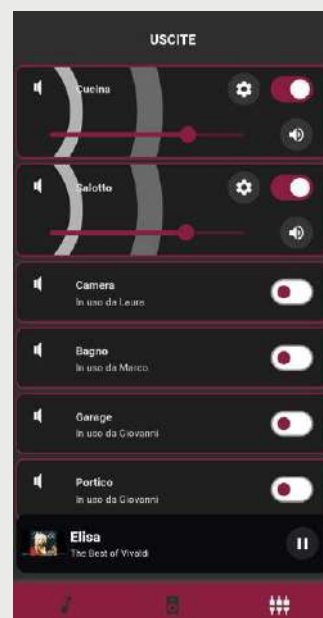

Accessories

Diffusori *Speakers*

In ognuna delle 6-12 zone del sistema è possibile collegare da 1 a 2 diffusori 8Ω (per un totale di 24 diffusori). Scegliere i modelli desiderati dal catalogo generale Vivaldi da pag. 133 a 207 scaricabile tramite il QRCode.

In each of the 6-12 zones of the system you can connect 1 to 2 8Ω speakers (for a connection up to 24 speakers). Choose the desired models from the quick catalog Vivaldi from pag. 133 to pag. 207, downloadable via QRcode.

Espansioni *Expansions*

E30S, E80S, PMA, PSA

Per collegare un maggior numero di diffusori o per aumentare la potenza delle zone scegliere le espansioni di potenza o i finali di potenza dal catalogo generale Vivaldi.

To connect more speakers or increase the power zones choose power expansions or power amplifiers from Vivaldi general catalogue.

TVE

Encoder su tappo copriforo. Può essere associato ad una funzione di C4IO. Indicare al momento dell'ordine serie civile e colore desiderati. Peso 0,01 Kg

Encoder on hole cap. Can be associated with a C4IO function. Indicate when ordering civil series and color desired. Weight 0,01 Kg

Power supply

AL6B

Alimentatore per 1 Telemaco. Da barra DIN (6 moduli). Input 100-240Vac 50Hz 1,8A. Output 24 Vdc 6,25A, 150W. Colore nero. Peso 0,35 Kg.

Power supply for 1 Telemaco. From DIN bar (6 modules). Input 100-240vac 50hz 1.8A. Output 24 Vdc 6,25A, 150W. Black color. Weight 0,35kg.

VIVALDI

Via E. Fermi, 8 - 30020 Noventa di Piave (VE) +39 0421 307825

vivaldigroup.it