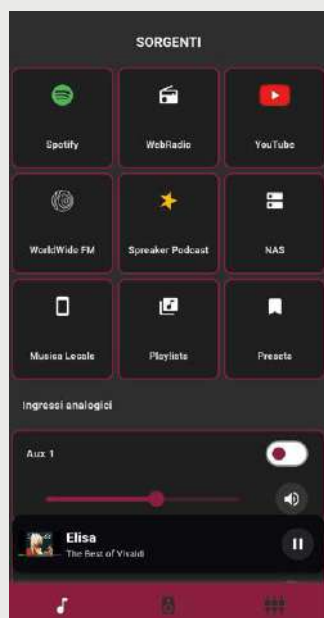

Accessories

Diffusori *Speakers*

In ognuna delle 6-12 zone del sistema è possibile collegare da 1 a 2 diffusori 8Ω (per un totale di 24 diffusori). Scegliere i modelli desiderati dal catalogo generale Vivaldi da pag. 133 a 207 scaricabile tramite il QRCode.

In each of the 6-12 zones of the system you can connect 1 to 2 8Ω speakers (for a connection up to 24 speakers). Choose the desired models from the quick catalog Vivaldi from pag. 133 to pag. 207, downloadable via QRcode.

Espansioni *Expansions*

E30S, E80S, PMA, PSA

Per collegare un maggior numero di diffusori o per aumentare la potenza delle zone scegliere le espansioni di potenza o i finali di potenza dal catalogo generale Vivaldi.

To connect more speakers or increase the power zones choose power expansions or power amplifiers from Vivaldi general catalogue.

TVE

Encoder su tappo copriforo. Può essere associato ad una funzione di C4IO. Indicare al momento dell'ordine serie civile e colore desiderati. Peso 0,01 Kg

Encoder on hole cap. Can be associated with a C4IO function. Indicate when ordering civil series and color desired. Weight 0,01 Kg

Power supply

AL6B

Alimentatore per 1 Telemaco. Da barra DIN (6 moduli). Input 100-240Vac 50Hz 1,8A. Output 24 Vdc 6,25A, 150W. Colore nero. Peso 0,35 Kg.

Power supply for 1 Telemaco. From DIN bar (6 modules). Input 100-240vac 50hz 1.8A. Output 24 Vdc 6,25A, 150W. Black color. Weight 0,35kg.

VIVALDI

Via E. Fermi, 8 - 30020 Noventa di Piave (VE) +39 0421 307825

vivaldigroup.it